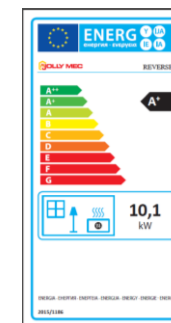

REVERSE est un poêle hybride unique en son genre : compact, il fonctionne **au bois ou au pellet**.

Deux chambres de combustion. Une seule sortie de fumées et une seule entrée d'air comburant. La porte coulissante en vitrocéramique, noire ou sérigraphiée, secret du style unique du REVERSE.

Au bois, en fonctionnement à air forcé ou par rayonnement, REVERSE pourra fonctionner aussi sans électricité.

Au pellet, avec 5 puissances et la fonction "SILENT".

Le pellet pourra prendre la **relève automatique** sur le bois, selon vos exigences, vous apportant ainsi un mode de chauffage fonctionnel et efficace.

REVERSE est disponible avec habillage en pierre ollaire ou en acier blanc ou noir.

REVERSE
Hybride bois-pellet

Prix à partir de 4.950 Euro HT