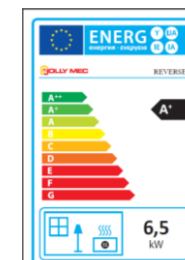

REVERSE est un poêle hybride unique en son genre : compact, il fonctionne **au bois ou au pellet**.

Deux chambres de combustion. Une seule sortie de fumées et une seule entrée d'air comburant. La porte coulissante en vitrocéramique, noire ou sérigraphiée, secret du style unique du REVERSE.

Au bois, en fonctionnement à air forcé ou par rayonnement, REVERSE pourra fonctionner aussi sans électricité.

Au pellet, avec 5 puissances et la fonction "SILENT".

Le pellet pourra prendre la **relève automatique** sur le bois, selon vos exigences, vous apportant ainsi un mode de chauffage fonctionnel et efficace.

REVERSE est disponible avec habillage en pierre ollaire ou en acier blanc ou noir.

REVERSE
Hybride bois-pellet

Prix à partir de 4.950 Euro HT